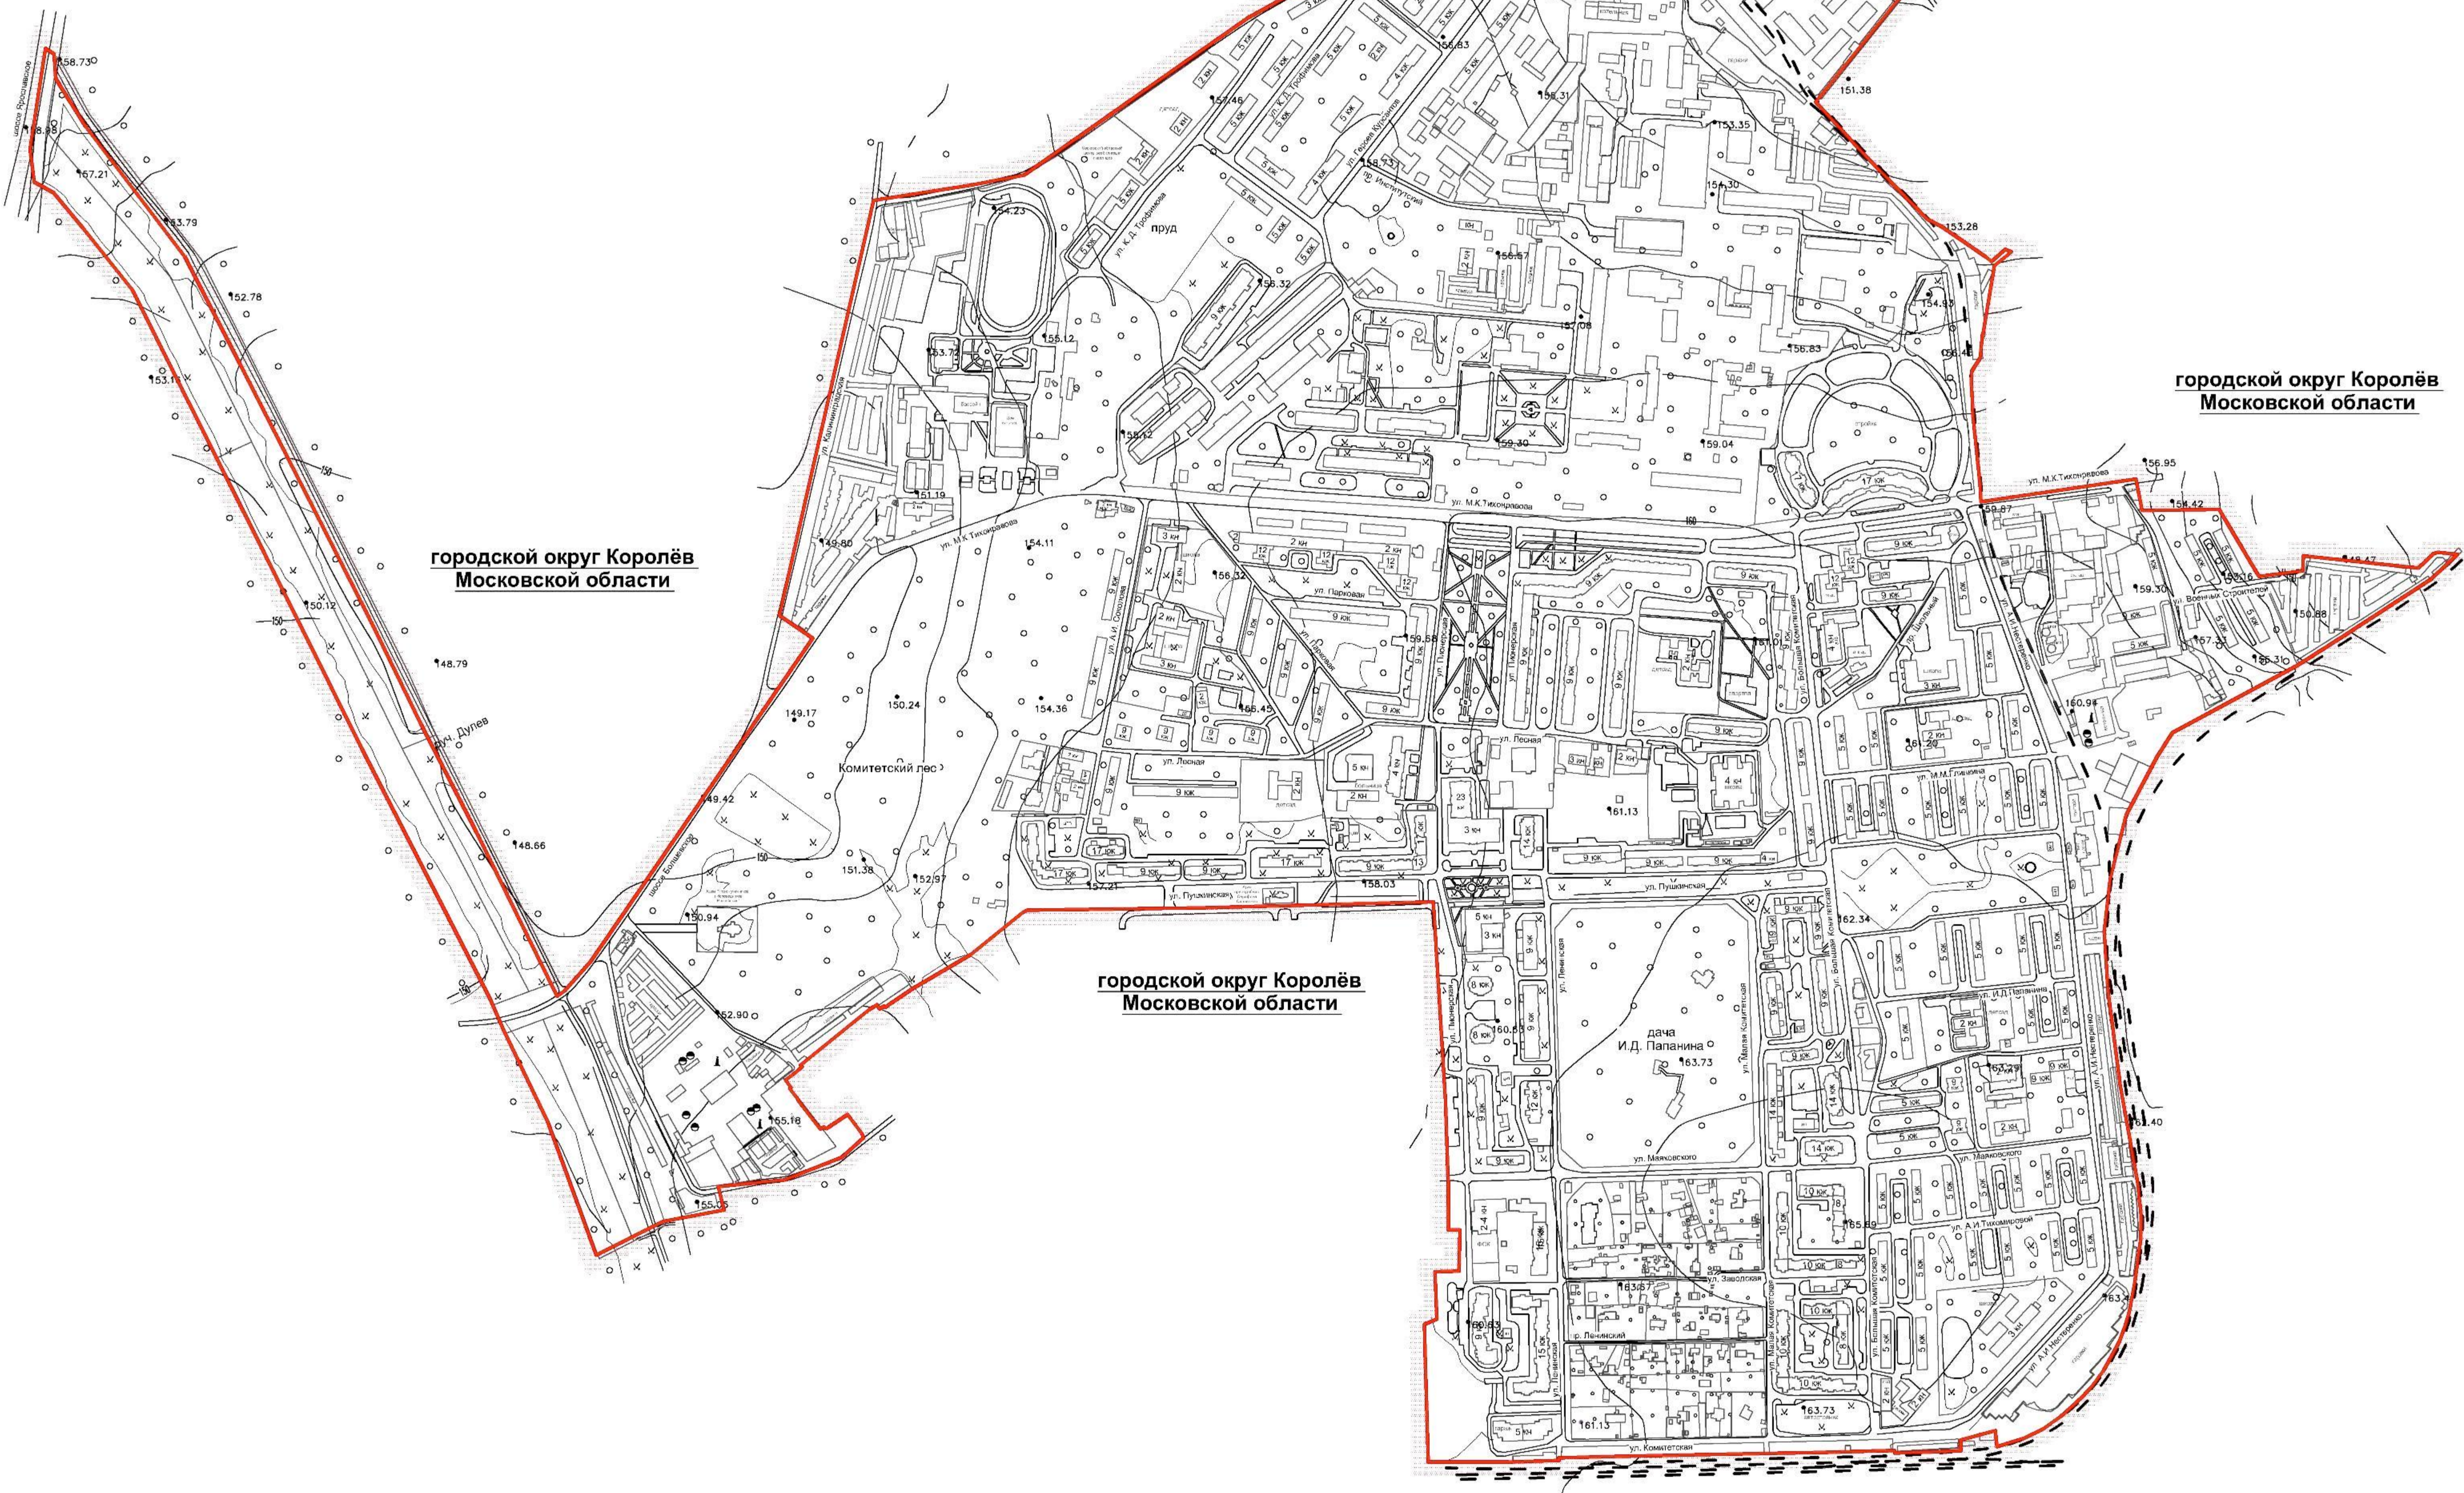

Генеральный план городского округа Юбилейный Московской области

Карта (схема) границ населенного пункта, входящего в состав городского округа Юбилейный

М 1:5000

сельское поселение
Тарасовское
Пушкинского
муниципального района

городское поселение
Мытищи
Мытищинского
муниципального
района

Административные границы
Граница города Юбилейный

Должность	Фамилия	Подпись	Дата	№20-12-ДС28/12-2012 ГП		
ГАП	Трещева			Генеральный план (утверждаемая часть)		
Архитектор	Чуланов			Городской округ Юбилейный Московской области	Стадия РП	Лист 2
				Карта (схема) границ населенного пункта, входящего в состав городского округа Юбилейный М 1:5000	Листов 3	ОАО "ПЗПИП"